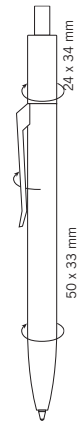

designed to brand

Jetzt
noch mehr
Modelle!

DER EINZIGARTIGE SENATOR 360° DIGITAL-DIREKTD RUCK

WELTWEIT EINZIGARTIG: 360° Digitaldruck auf Kugelschreiber
SENSATIONELL AUFFÄLLIG : Für außergewöhnliche Druckergebnisse
RUNDUM EINDRUCKSVOLL : Große Fläche auf kleinem Durchmesser

SPEKTAKULÄR VIELFÄLTIG

Nahezu unbegrenzte Möglichkeiten einer
atemberaubenden Markenkommunikation

MODELLE UND DRUCKMASSE

NEU:

NEW SPRING

NEU:

VERVE

NEU:

CHALLENGER XL

CHALLENGER

SUPER-HIT

CENTRIX

BIG PEN

PREISE €/ST.

	>500*	>1.000	>3.000	>5.000	>10.000	Vorkosten
360° Digitaldruck (nur auf weißem Schaft)	0,199	0,179	0,161	0,145	0,131	42 €

*Die Mindestmenge richtet sich nach der Mindestmenge des jeweiligen Artikels.
Preise pro Stück, zzgl. jeweiliger Artikelpreis pro Stück, zzgl. gesetzlicher Mehrwertsteuer und Versand. Dieses Angebot ist gültig bis 31.12.2014.